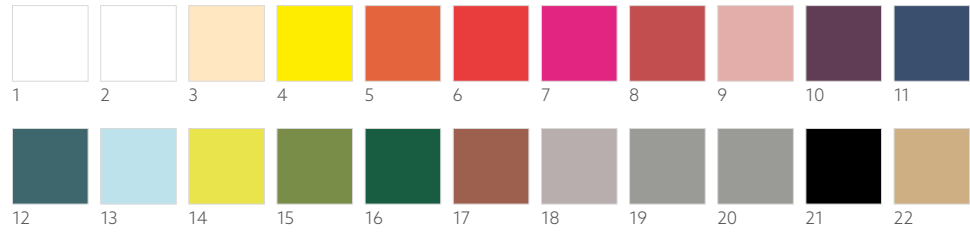

BIO DUNISOFT, 40 X 40 CM

NO	ART.	DESCRIPTION	PACK				NO	ART.	DESCRIPTION	PACK			
1	198589	White	6 x 60	•	•		13	201154	Mint Blue	6 x 60	•	•	
2	201361	White	6 x 60	•	•		14	200907	Kiwi	6 x 60	•	•	
3	200896	Cream	6 x 60	•	•		15	201157	Leaf Green	6 x 60	•	•	
4	200897	Yellow	6 x 60	•	•		16	200893	Dark Green	6 x 60	•	•	
5	200890	Sun Orange	6 x 60	•	•		17	200891	Earth Terra	6 x 60	•	•	
6	200898	Red	6 x 60	•	•		18	200936	Greige	6 x 60	•	•	
7	201153	Fuchsia	6 x 60	•	•		19	198590	Granite Grey	6 x 60	•	•	
8	200895	Bordeaux	6 x 60	•	•		20	201363	Granite Grey	6 x 60	•	•	
9	201155	Mellow Rose	6 x 60	•	•		21	200899	Black	6 x 60	•	•	
10	200908	Plum	6 x 60	•	•		22	198591	eco Brown	6 x 60	•	•	
11	200894	Dark Blue	6 x 60	•	•		23	201362	eco Brown	6 x 60	•	•	
12	201156	Ocean Teal	6 x 60	•	•								