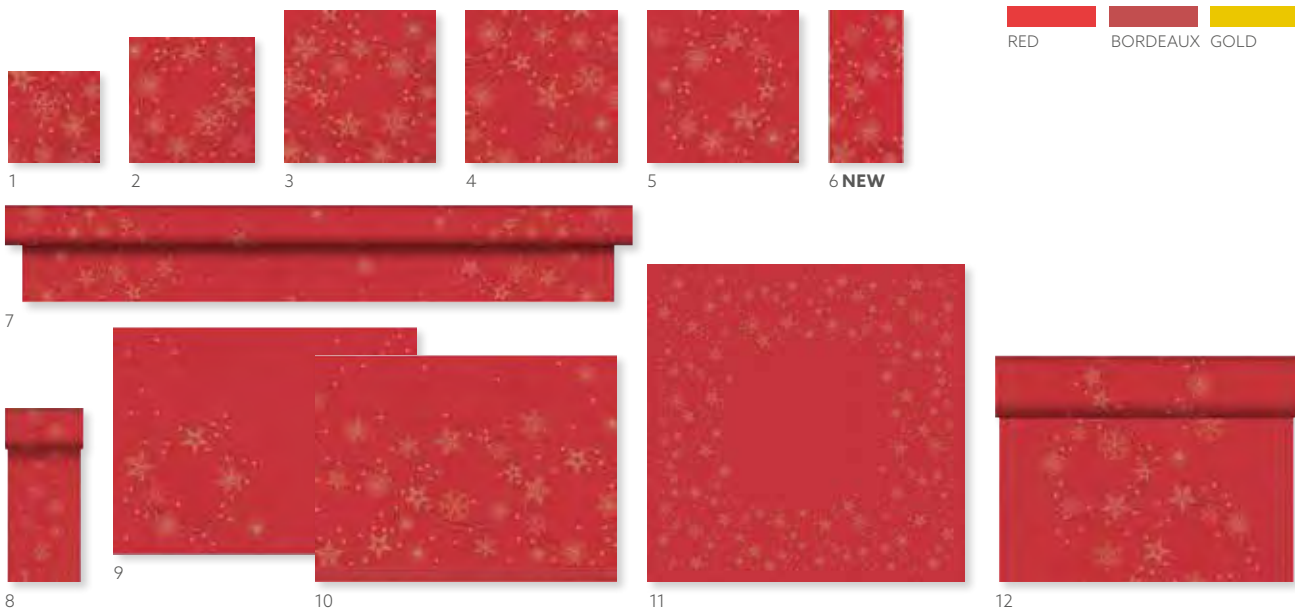

STAR SHINE RED

MATCHING COLOURS

NO	ART.	DESCRIPTION	PACK	NO	ART.	DESCRIPTION	PACK
1	200854	Tissue Napkin, 3-ply, 24 x 24 cm	20 x 50	7	200862	Dunicel® Banquet Reel, 1,18 x 25 m	2 x 1
	201109	Tissue Napkin, 3-ply, 24 x 24 cm	8 x 250		200861	Dunicel® Banquet Reel, 1,18 x 10 m	6 x 1
2	200855	Tissue Napkin, 3-ply, 33 x 33 cm	10 x 50	8	200857	Dunicel® Tablerunner, 0,15 x 20 m	6 x 1
	200856	Tissue Napkin, 3-ply, 33 x 33 cm	4 x 250	9	200858	Dunicel® Placemat, 30 x 40 cm	5 x 100
3	200859	Tissue Napkin, 3-ply, 40 x 40 cm	4 x 250	10	200860	Paper Placemat, 30 x 40 cm	4 x 250
4	200863	Classic Napkin, 40 x 40 cm	6 x 50	11	200865	Dunisilk® Slipcover, 84 x 84 cm	5 x 20
5	200868	Dunisoft® Napkin, 40 x 40 cm	6 x 60		200867	Dunicel® Slipcover, 84 x 84 cm	5 x 20
	200869	Dunilin® Napkin, 40 x 40 cm	5 x 45		200870	Dunicel® Slipcover, 84 x 84 cm	1 x 100
6	204426	Tissue Napkin, 3-ply, 1/8 Head Folded, 40 x 40 cm	4 x 250	12	200871	Dunicel® Tête-à-Tête, 0,4 x 24 m	4 x 1